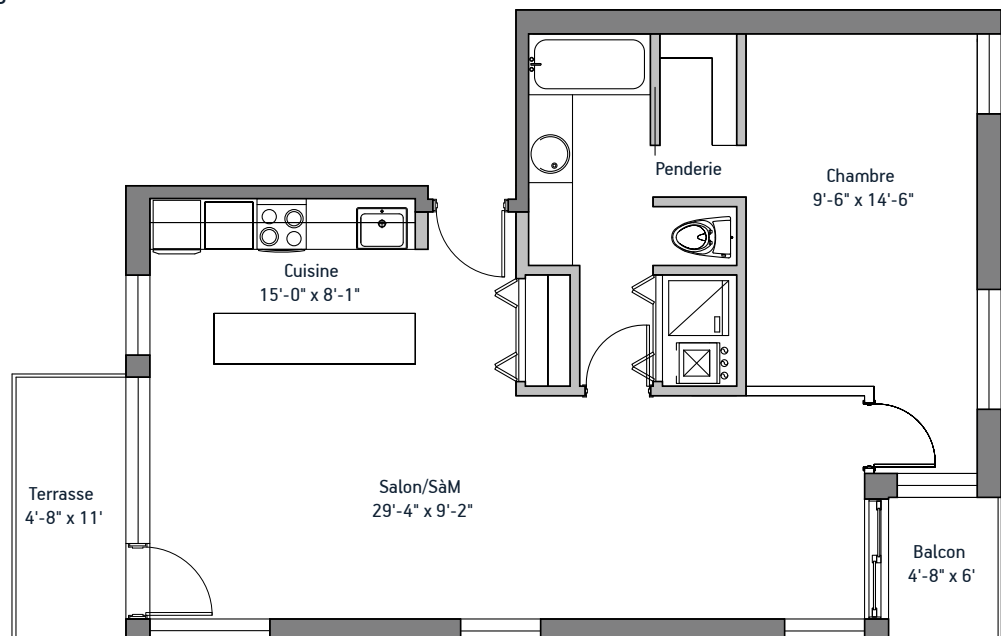

GÉNÉREUX

PLATEAU

Unité A2

1 Chambre et 1 salle de bain

74m² / 797pi²

7,5m² Terrasse côté sud + balcon

Fenestré sur 3 faces

Étage
797pi²